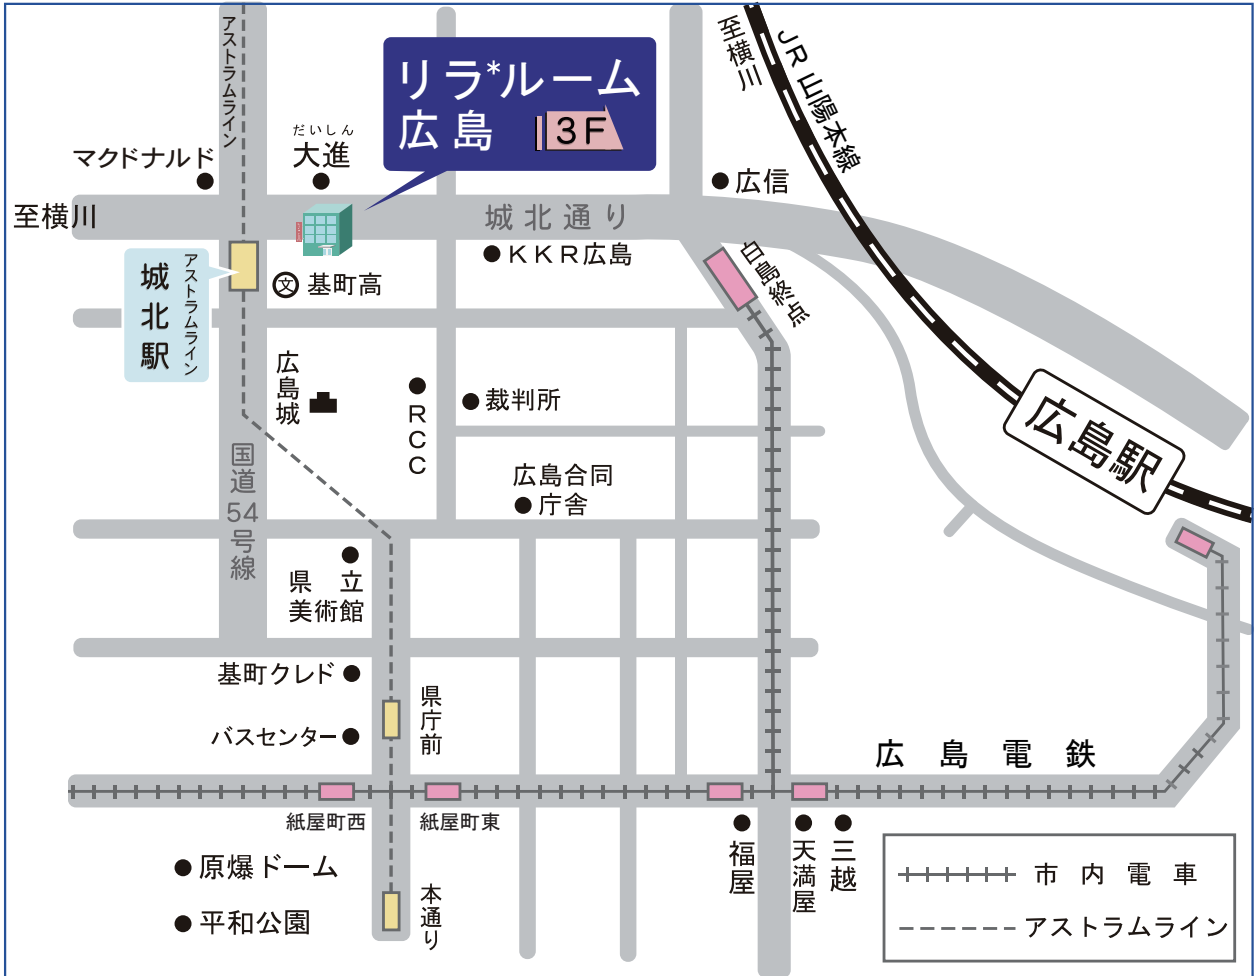

SGSリラ*ルーム 広島 アクセスマップ

リラ*ルーム広島近辺のMAP

* 交通アクセス

◎広島駅よりタクシー（約10分 片道900円前後）「西白島の大進（だいしん）の向かい側」とお伝えください。

◎広島駅より電車（40分前後 片道330円）JR広島駅南口を出て、広島電鉄に乗車2号線または6号線に乗ってください。紙屋町西で下車して、ホーム東側にある階段から地下道へ。地下道を北側に歩いてアストラムラインの県庁前駅から城北駅まで乗車。そこから徒歩5分

◎お車でお越しの際は、近隣の有料駐車場をご利用ください。